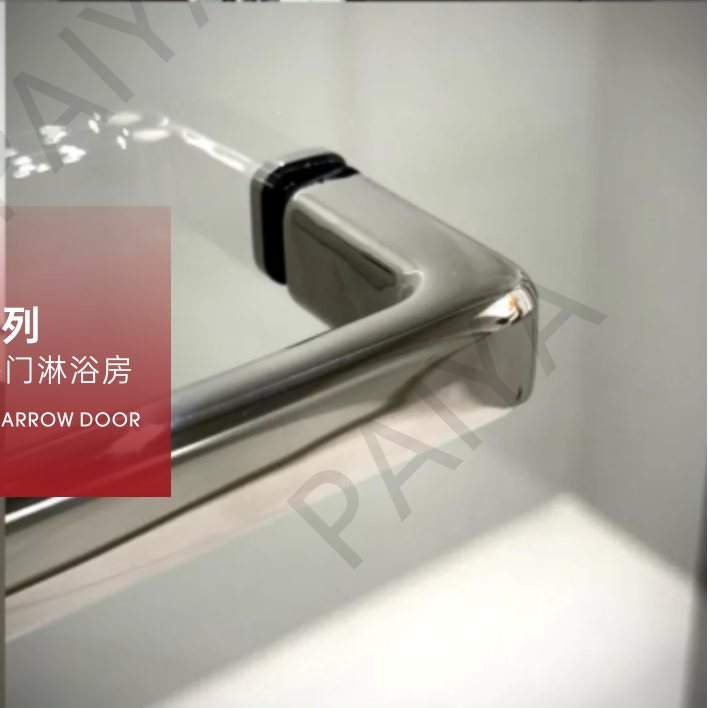

## 湾景系列

极窄双移门淋浴房

EXTREMELY NARROW DOOR

双移门P02

双移门P12

双移门L12

双移门P22

 **湾景系列**  
极窄双移门淋浴房  
EXTREMELY NARROW DOOR